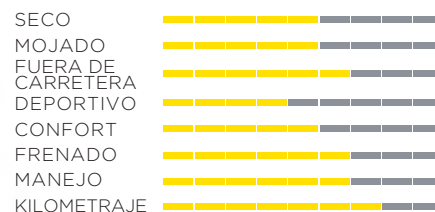

GRAN DESEMPEÑO TODO TERRENO

PARA PICK-UPS Y SUVS

La **SCORPION™ ATR** es una llanta todo terreno con gran versatilidad de uso en todo tipo de situaciones y en las superficies más diversas.

SCORPION™ ATR es además un neumático tenaz y confiable que proporciona confort, excelente tracción y resistencia al desgaste, manteniendo la confianza y seguridad al frenar en cualquier tipo de superficie.

SCORPION™ ATR

DESEMPEÑO

HOMOLOGACIONES

FORD
JEEP
MERCEDES