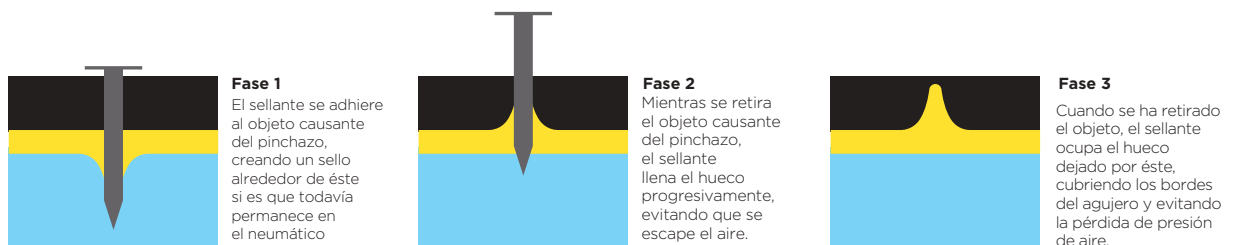

## SEAL INSIDE A PRUEBA DE PINCHAZOS

La tecnología SEAL INSIDE de Pirelli es un nuevo concepto de movilidad extendida que permite seguir conduciendo en caso de una pérdida de presión de aire, incluso si la banda de rodamiento ha sido perforada por un objeto externo. Con ello se cubren el 85% de las causas de pérdida accidental de presión.\*